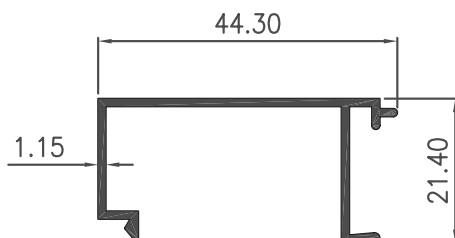

GROUP : 11.H

**Section No : 60558AT**

W = 0.805 KG/M

P = 492.51 MM

**Section No : 60559AT**

W = 0.875 KG/M

P = 547.98 MM

**Section No : 60560AT**

W = 0.778 KG/M

P = 475.79 MM

SHOP FRONT 4" X 1.3/4" X 1.15 MM

GROUP : 11.I

Section No : 0561AT

W = 0.269 KG/M

P = 171.16 MM

Section No : 0562AT

W = 0.384 KG/M

P = 244.24 MM

Section No : 0554AT

W = 0.306 KG/M

P = 195.08 MM

**Section No : 0558TB**

W = 0.794 KG/M

P = 459.69 MM

**Section No : 0559TB**

W = 0.873 KG/M

P = 515.13 MM

**Section No : 0560TB**

W = 0.749 KG/M

P = 442.11 MM

Section No : 60558TB

W = 0.861 KG/M