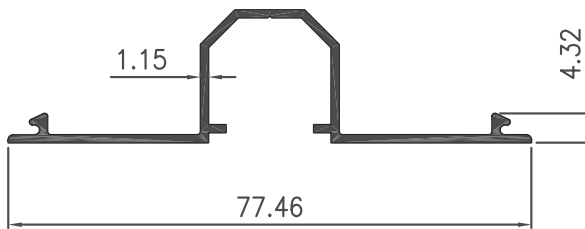

GROUP : 11.H

**Section No : 60558AT**

W = 0.805 KG/M

P = 492.51 MM

**Section No : 60559AT**

W = 0.875 KG/M

P = 547.98 MM

**Section No : 60560AT**

W = 0.778 KG/M

P = 475.79 MM

SHOP FRONT 4" X 1.3/4" X 1.15 MM

GROUP : 11.I

Section No : 0561AT

W = 0.269 KG/M

P = 171.16 MM

Section No : 0562AT

W = 0.384 KG/M

P = 244.24 MM

Section No : 0554AT

W = 0.306 KG/M

P = 195.08 MM

**Section No : 0558TB**

W = 0.794 KG/M

P = 459.69 MM

**Section No : 0559TB**

W = 0.873 KG/M

P = 515.13 MM

**Section No : 0560TB**

W = 0.749 KG/M

P = 442.11 MM

Section No : 60558TB

W = 0.861 KG/M